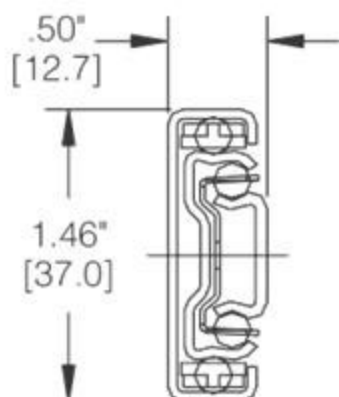

3732

内推制动器

额定载重：最高100lbs./45kg.

规格：

- 50" [12.7 mm] 滑轨宽度
- 一般长度区间12"-28" [305-711mm], 成偶数递增

主要特征：

- 无需手推可将插销卸下
- 内推制动器